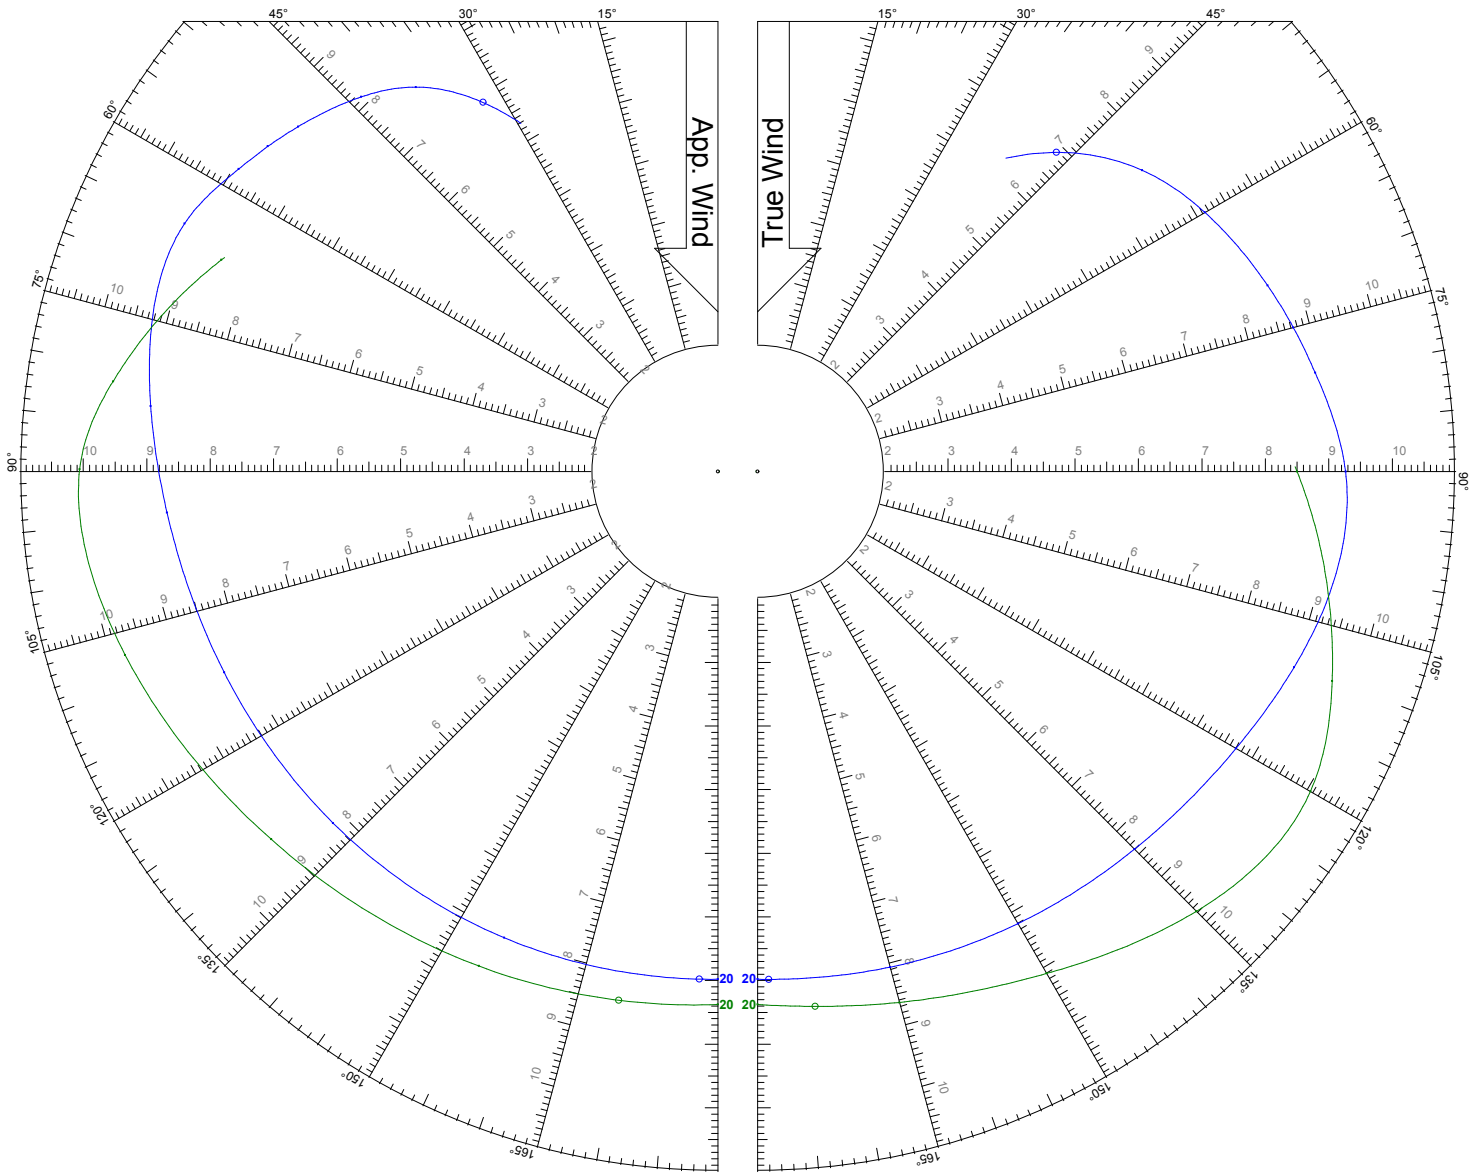

LEGEND

TWS: 20 kts

Jib

Symmetric Spinnaker