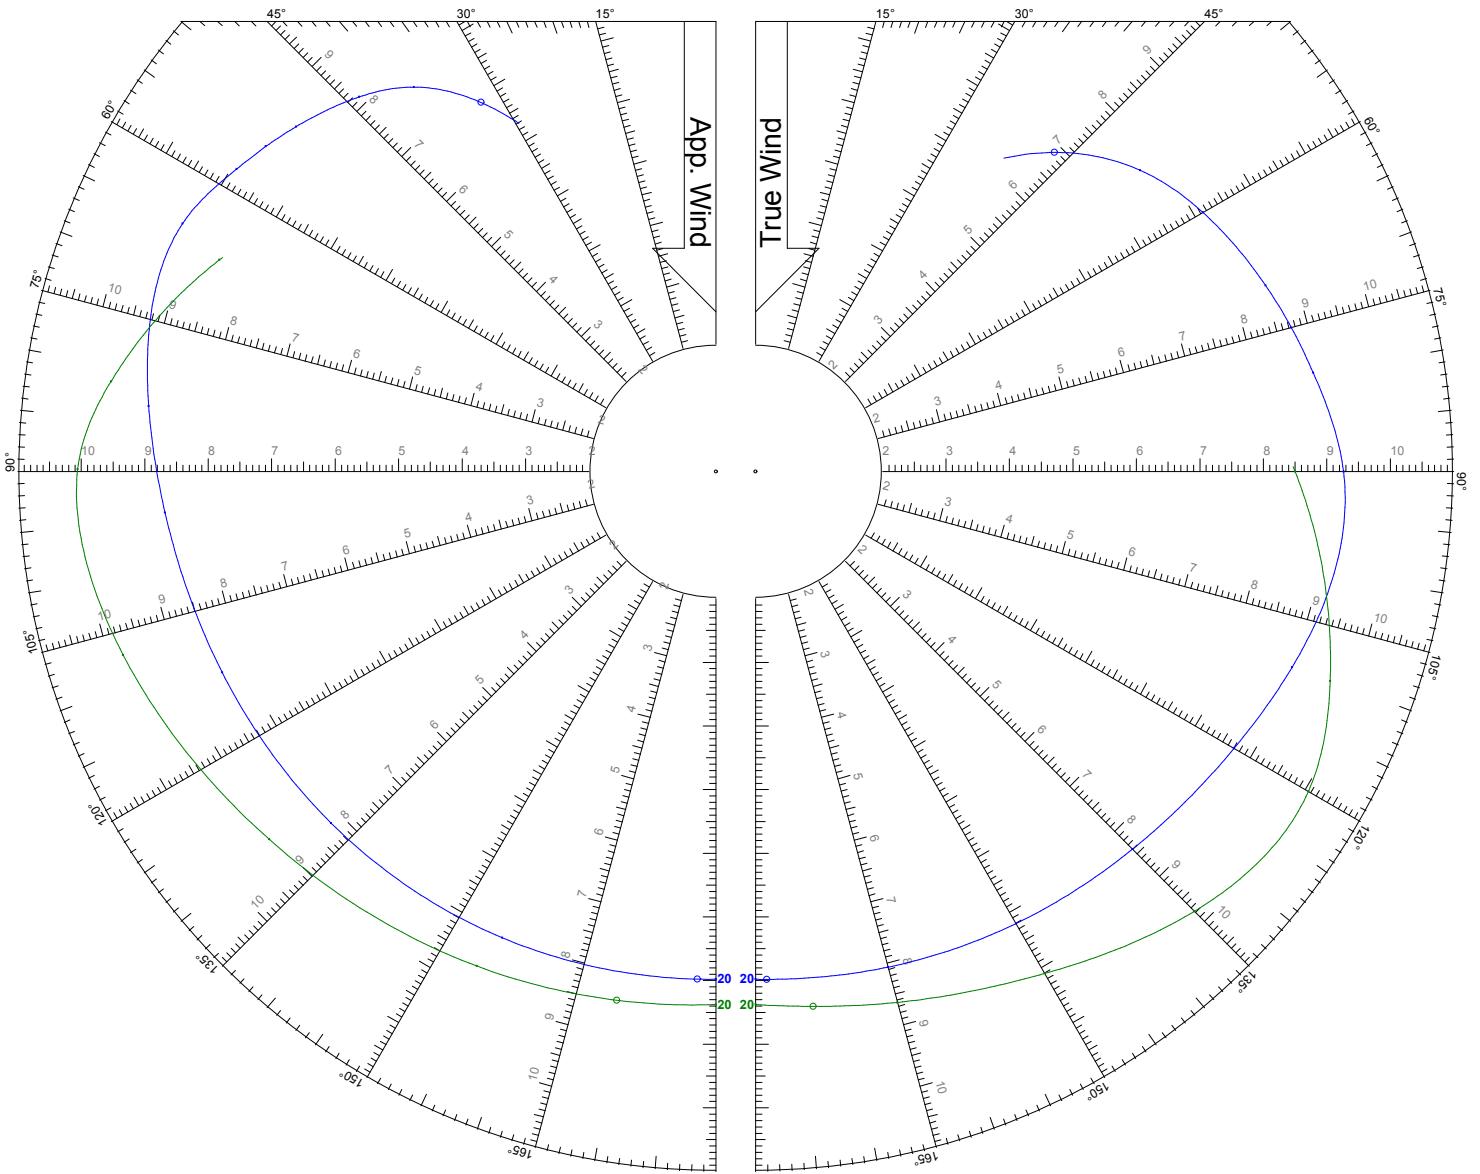

Jib

Symmetric Spinnaker

LEGEND

TWS: 16 kts

Jib

Symmetric Spinnaker

LEGEND

TWS: 20 kts