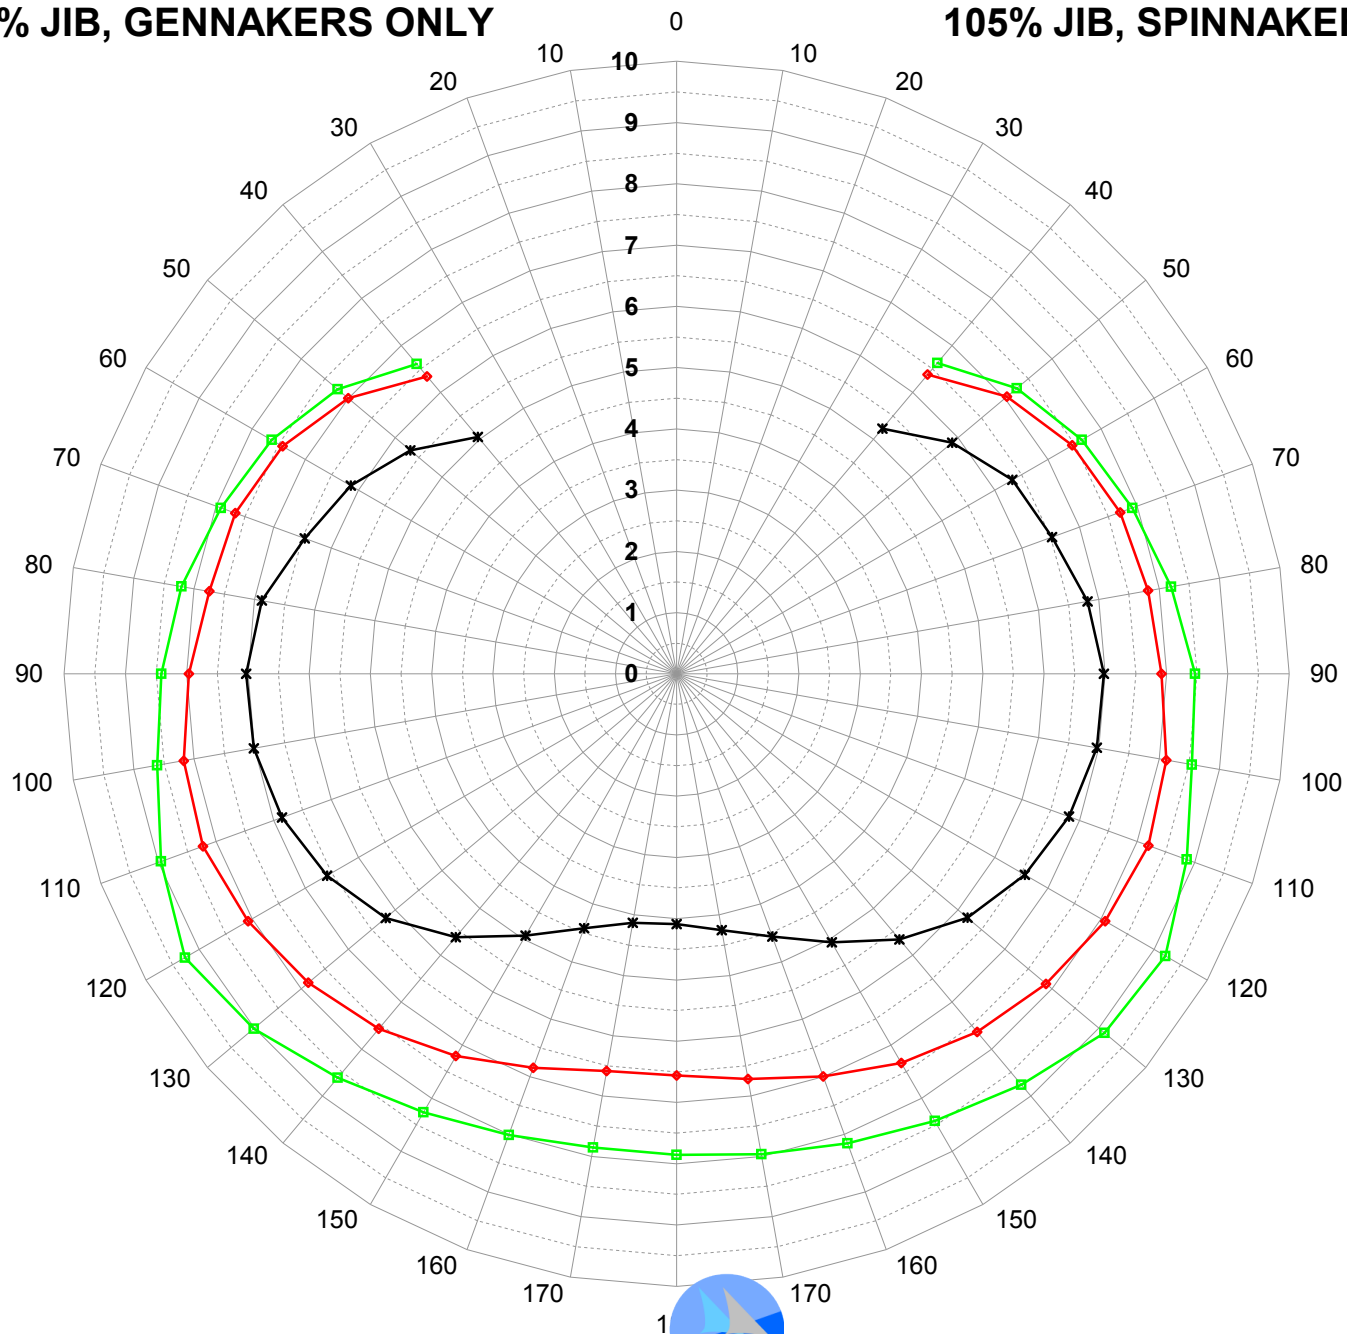

TRUE WIND POLARDIAGRAMM HANSE 355

95% JIB, GENNAKERS ONLY

105% JIB, SPINNAKERS ONLY

- *— 8 Kn
- ♦— 14 Kn
- 20 Kn

judel/vrolijk & co
AUG 2010