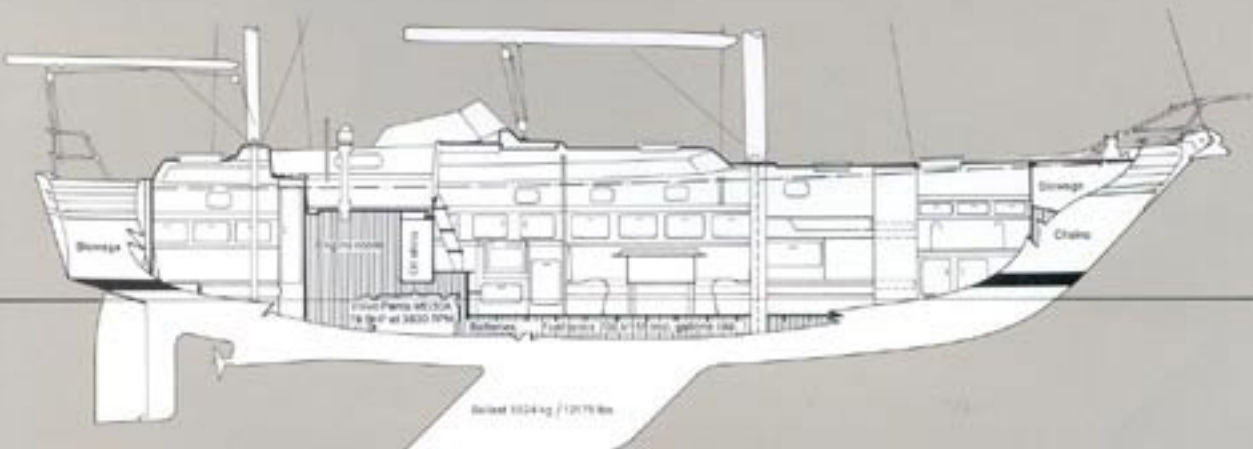

Contest

48

Technical specifications

Length o.a.	14.70 m	48'3"
Length w.l.	11.45 m	37'7"
Beam	4.30 m	14'2"
Draft	1.95 m	6'5"
Ballast	5524 kg	12179 lb
Displacement	17500 kg	37881 lb
Mainsail	34.47 m ²	371 ft ²
Genoa	67.20 m ²	722 ft ²
Mizzen	17.16 m ²	184 ft ²
Mizzen stay sail	46.00 m ²	495 ft ²
Spinnaker	156.00 m ²	1449 ft ²
Booster	94.00 m ²	873 ft ²

Other lay outs possible