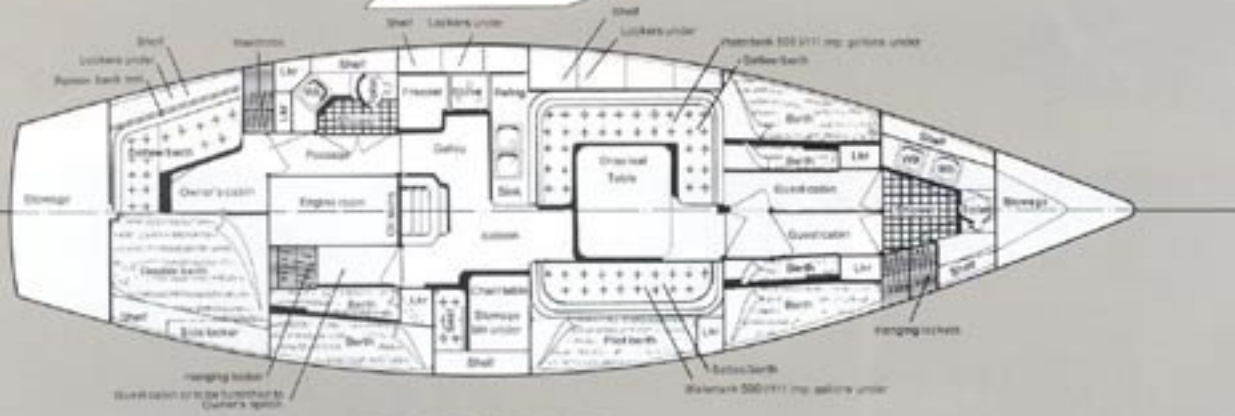

Contest

48

Technical specifications

Length o.a.	14.70 m	48'3"
Length w.l.	11.45 m	37'7"
Beam	4.30 m	14'2"
Draft	1.95 m	6'5"
Ballast	5524 kg	12179 lb
Displacement	17500 kg	37881 lb
Mainsail	34.47 m ²	371 ft ²
Genoa	67.20 m ²	722 ft ²
Mizzen	17.16 m ²	184 ft ²
Mizzen stay sail	46.00 m ²	495 ft ²
Spinnaker	156.00 m ²	1449 ft ²
Booster	94.00 m ²	873 ft ²

Other lay outs possible