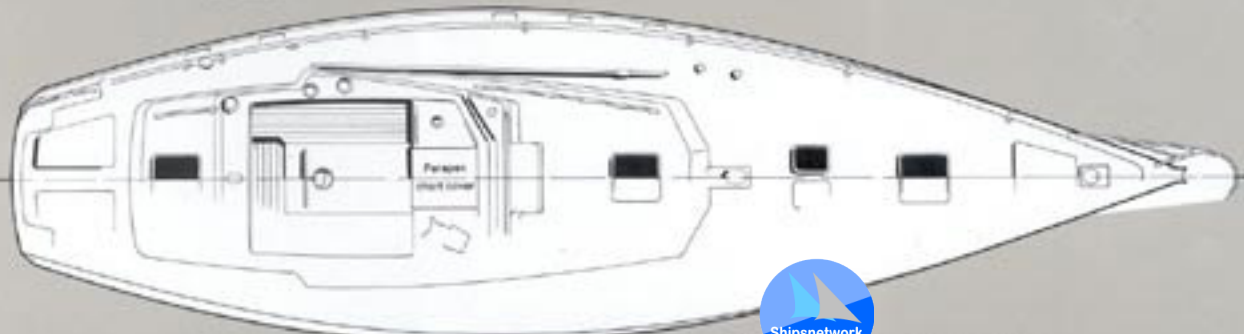

Contest

48

Technical specifications

Length o.a.	14.70 m	48'3"
Length w.l.	11.45 m	37'7"
Beam	4.30 m	14'2"
Draft	1.95 m	6'5"
Ballast	5524 kg	12179 lb
Displacement	17500 kg	37881 lb
Mainsail	34.47 m ²	371 ft ²
Genoa	67.20 m ²	722 ft ²
Mizzen	17.16 m ²	184 ft ²
Mizzen stay sail	46.00 m ²	495 ft ²
Spinnaker	156.00 m ²	1449 ft ²
Booster	94.00 m ²	873 ft ²

Other lay outs possible